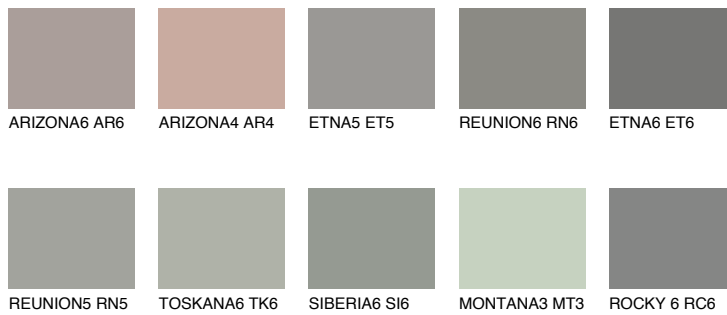

# COLOUR DETAILS

## SANTORINI4 SN4

30% TSR 25%

### Matching colours

#### COLOURS