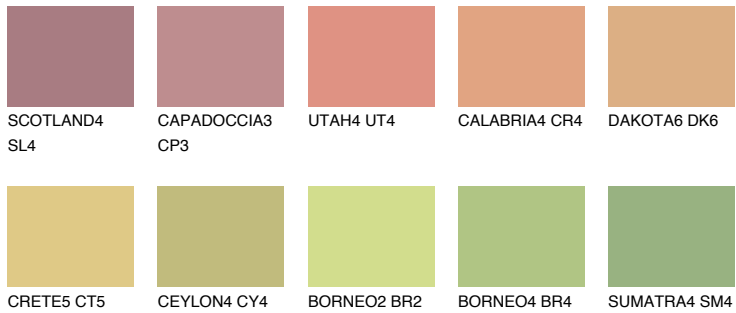

# COLOUR DETAILS

## ANDALUSIA5 AD5

49% TSR 52%

### Matching colours

#### COLOURS