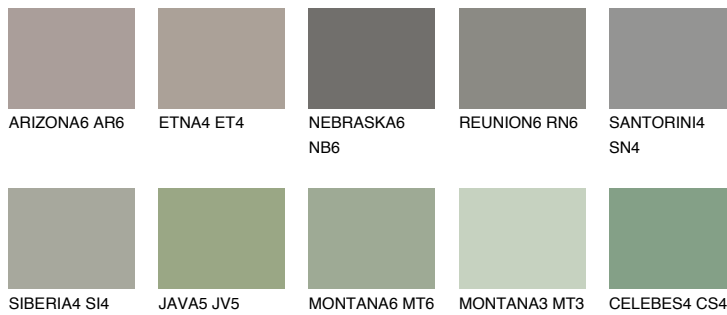

# COLOUR DETAILS

## ETNA6 ET6

☀️ 18%    **TSR** 17%

## Matching colours

### COLOURS